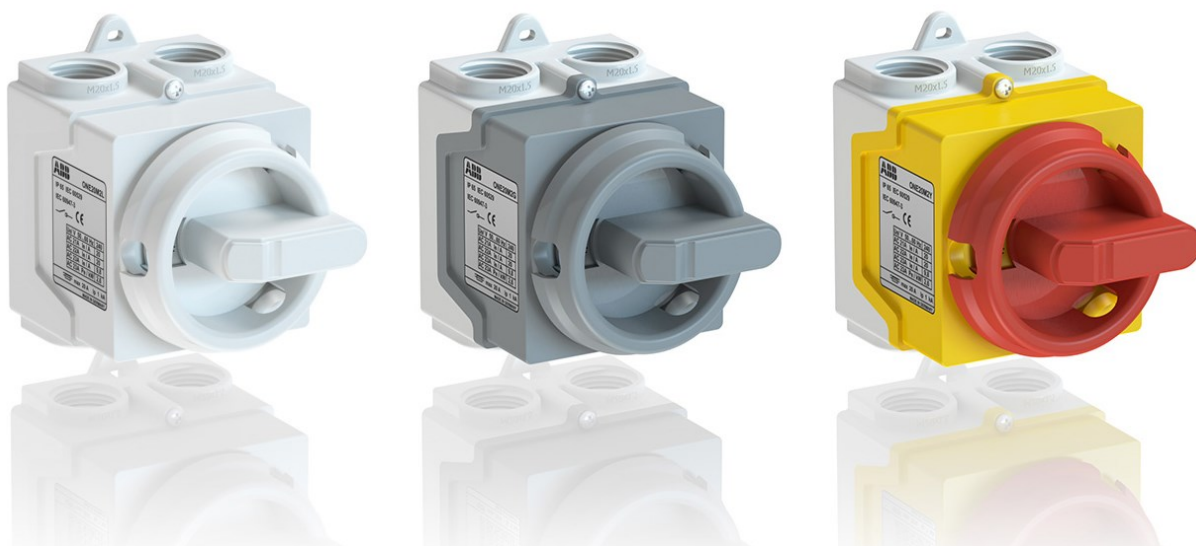

Выключатели в боксах ONE20

Надежная работа в любых условиях

22.01.2016

Лист 1/3

Ключевые особенности:

- Номинальный ток до 20 А
- Возможность коммутации высокоиндуктивных нагрузок (AC23A)
- Высокая степень защиты корпуса IP67 и устойчивость к ультрафиолетовому излучению
- Различные исполнения: 2-, 3- и 4-полюсные выключатели
- Единый компактный дизайн для всех исполнений
- Габаритные размеры: 92 x 65 x 84 мм
- Безопасность: возможность блокировки выключателя в положении О
- Сальники поставляются в комплекте для ускорения процесса монтажа
- Три цветовых решения: белый, темно-серый и красно-желтый

Power and productivity
for a better world™

Выключатели в боксах ONE20

Надежная работа в любых условиях

22.01.2016

Лист 2/3

Области применения:

Благодаря высокой надежности и современному дизайну выключатели в боксе ONE20 идеально подходят для использования как на промышленных, так и на жилых объектах. Они могут использоваться в качестве главных выключателей или выключателей местного назначения в различных системах, таких как вентиляция и кондиционирование, водяные и тепловые насосы, а также жилое и коммерческое освещение. Выключатели ONE20 протестированы на заводе в соответствии с международным стандартом МЭК60947-3 и техническим регламентом ЕАС и проходят 100% контроль качества. Корпуса выключателей изготовлены из прочных негорючих материалов с высокой устойчивостью к ультрафиолетовому излучению, влаге и различным загрязнениям, что позволяет использовать их для наружной установки в любых условиях окружающей среды.